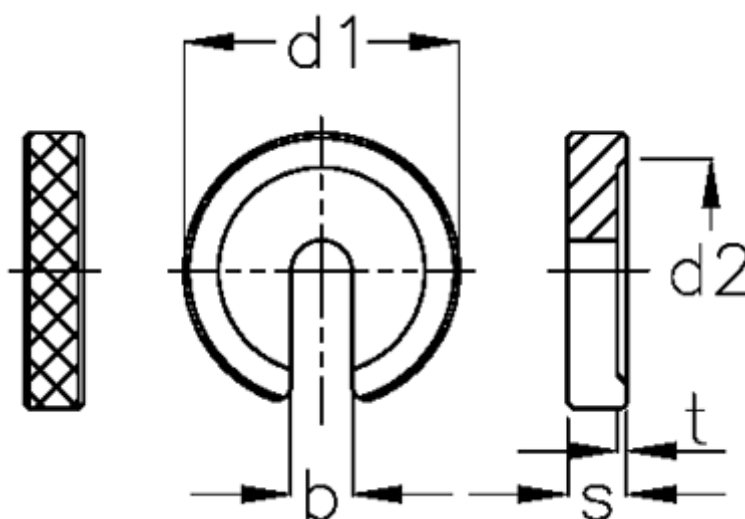

Article number: 20908200

Description: E+G C-washer
GN 183-40-12,5

Measures

b = 12.5

d1 = 40

d2 = 30

For bolt = M12

s = 9

t = 1.8